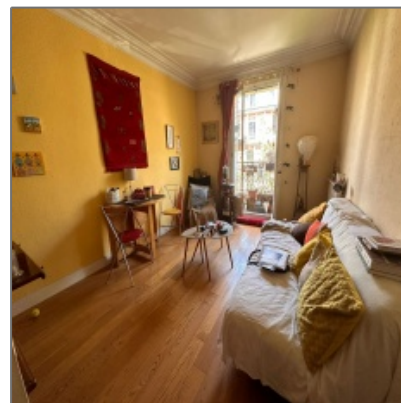

Paris 18em Bel F2 lumineux avec Vue

38 m² -

Propriété Description

Appartement situé Rue Ordener Paris 18em, a deux pas de la Mairie; Logement de type F2 au 4em étage d'un bel immeuble bourgeois. Belle vue dégagée, traversant, composé : d'un hall d'entrée, d'un séjour sur rue, d'un dégagement sur cuisine et salle d'eau, et d'une chambre spacieuse donnant sur la cour intérieur. Appartement habitable, prévoir remise au gout du jour de la cuisine et de la salle de bain. Belle hauteur sous plafond, parquet. Vendu avec une cave. Prix 329.000 Euros (Honoraires a charge vendeur) Dispo immédiate Contact [Coordonnées masquées] Agence Projet Immo

Caractéristiques

Cave

Détails

Titre de la page: **Paris 18em bel F2
avec Vue Immeuble
Bourgeois**

Prix: **329 000 €**

Pièces: **2**

Chambres: **1**

Salle d'eau: **1**